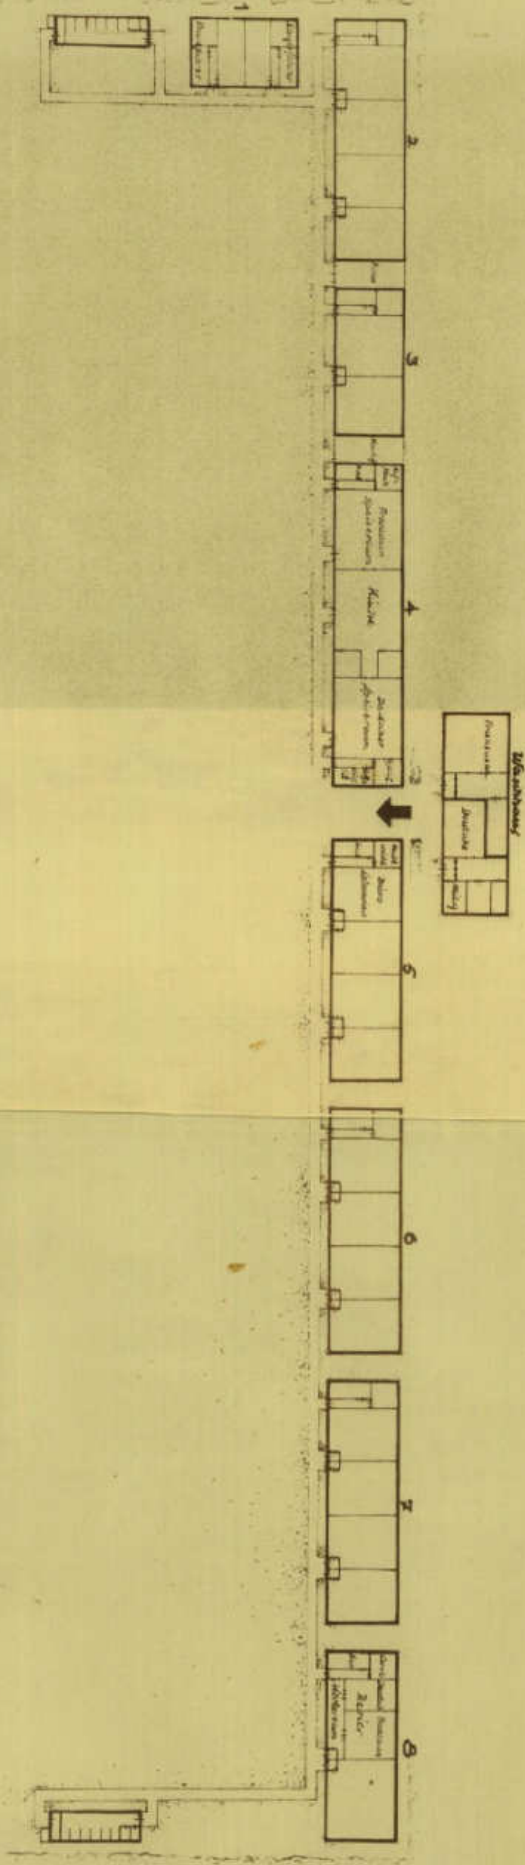

OT-Lager Montbelleux

1:100
1950